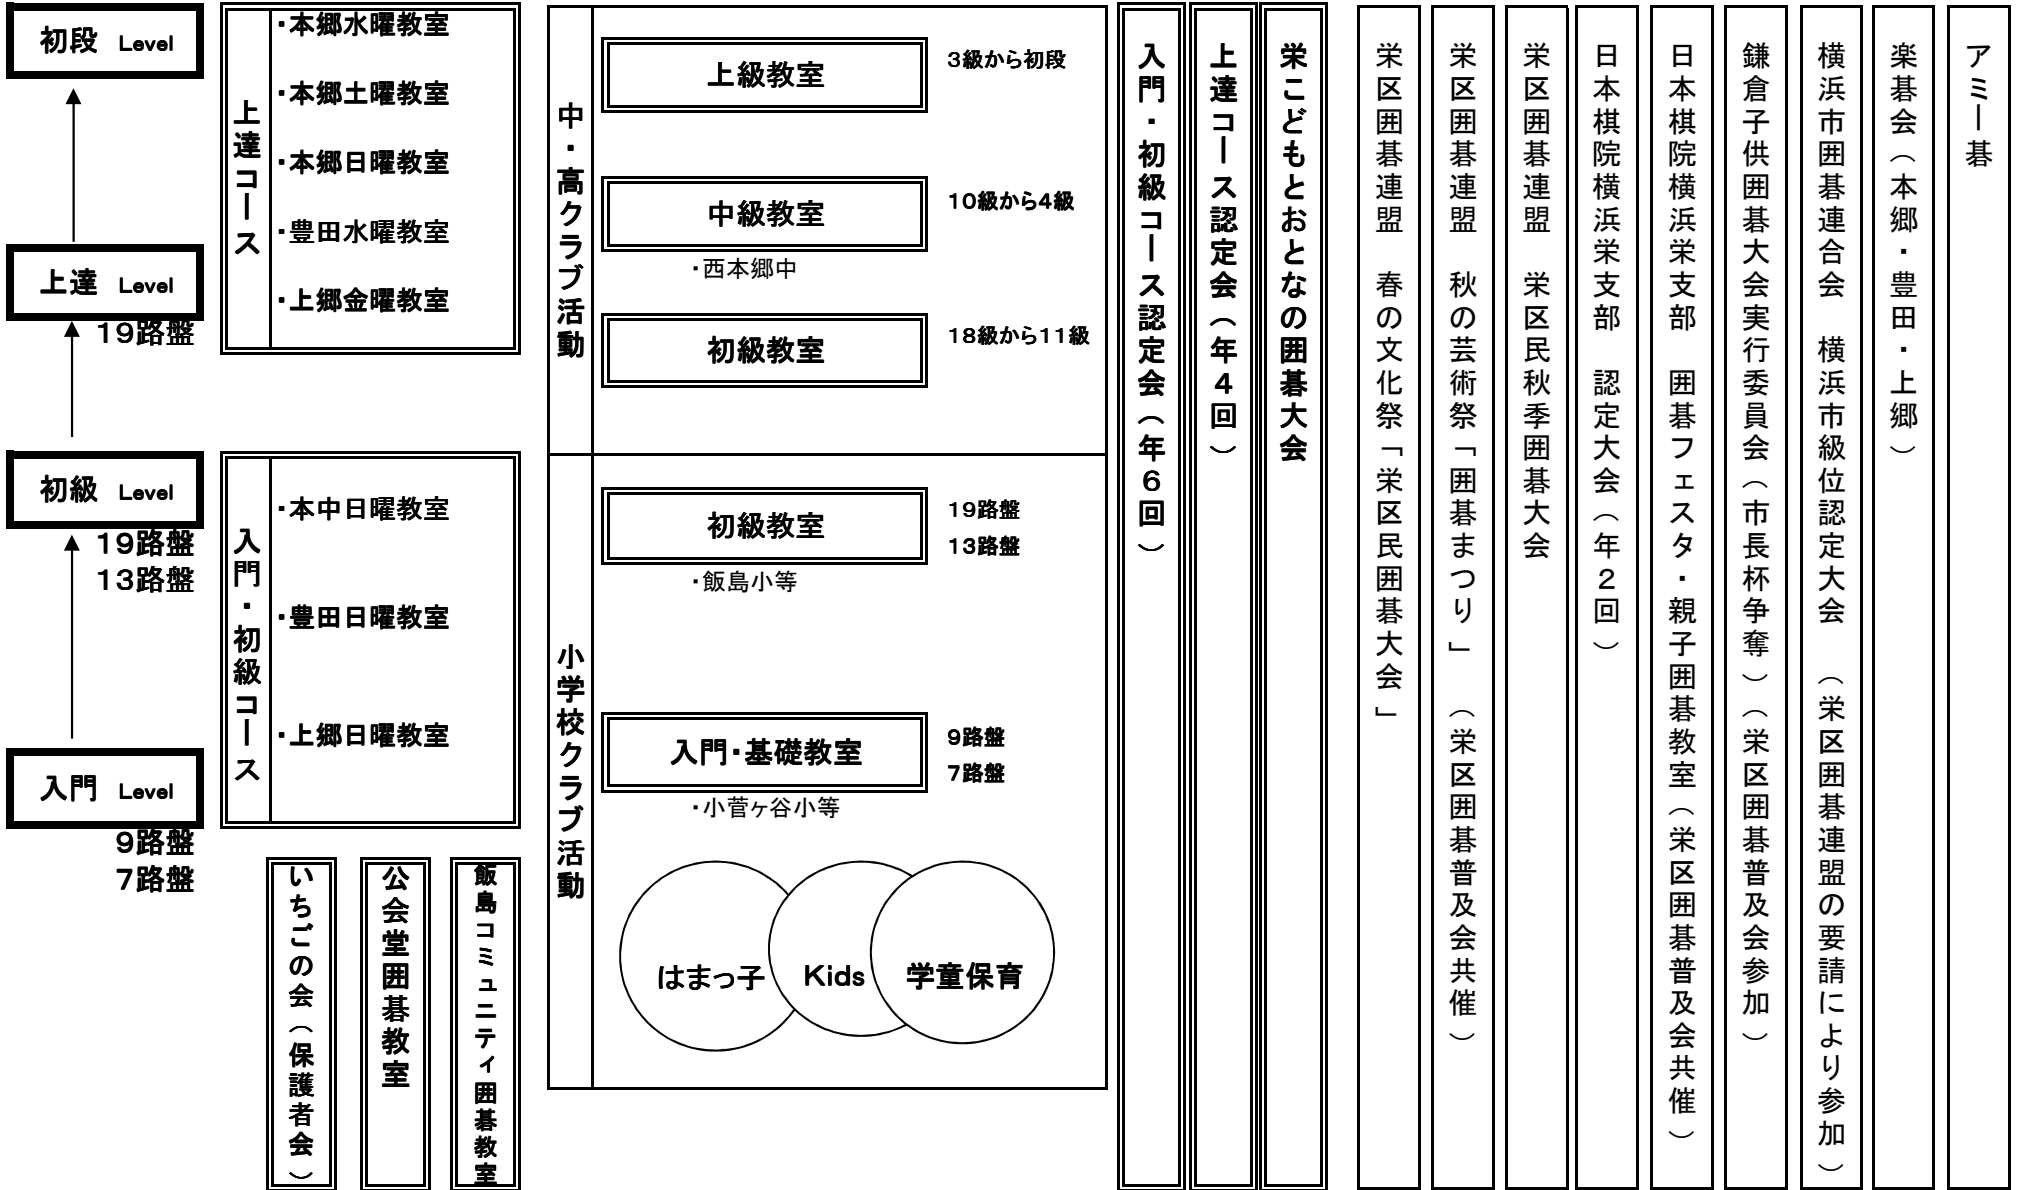

栄区囲碁普及会活動体系図

< 栄区囲碁普及会 >

段階 教室 小・中・高 クラブ活動 認定会・大会 他団体主催のイベント

—